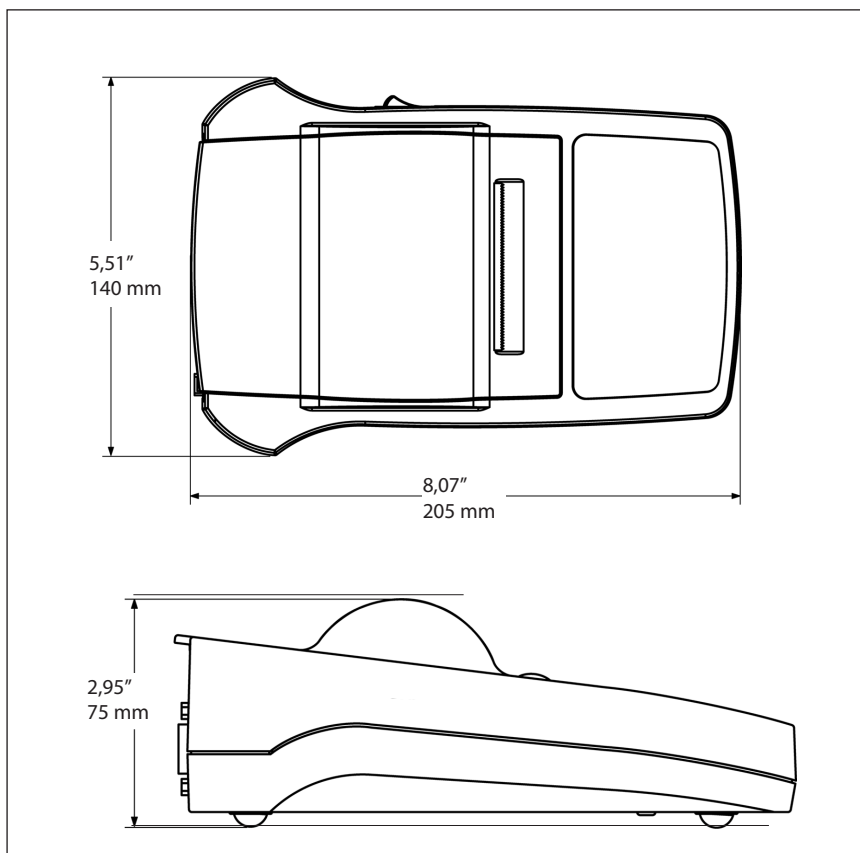

- **Mehrsprachiger Druck unterstützt den universellen Einsatz** — Der SF40A unterstützt Ausdrücke in der Sprache des angeschlossenen Geräts und druckt in 13 Sprachen.

SF40A Nadeldrucker

Modell	SF40A
Anzahl Spalten	40 Spalten
Druckgeschwindigkeit	ca. 1,2 Zeilen / Sekunde
Papierrolle (B x Durchm.)	Standardpapier 57,5 mm x Ø 60 mm max.
Stromversorgung	Netzteil: 100 – 240 VAC, 50 - 60 Hz Netzteil Ausgang: 12 VDC, 2,5 A
Schnittstelle	RS232C
Umgebungstemperatur	0 °C – 40 °C
Abmessungen Drucker (B x L x H)	140 x 205 x 73 mm
Nettogewicht	740 g (mit Papierrolle)

Außenabmessungen

80774638 © Copyright OHAUS Corporation

OHAUS CORPORATION
www.ohaus.com
ISO 9001:2008

Registriertes Qualitäts-
managementsystem